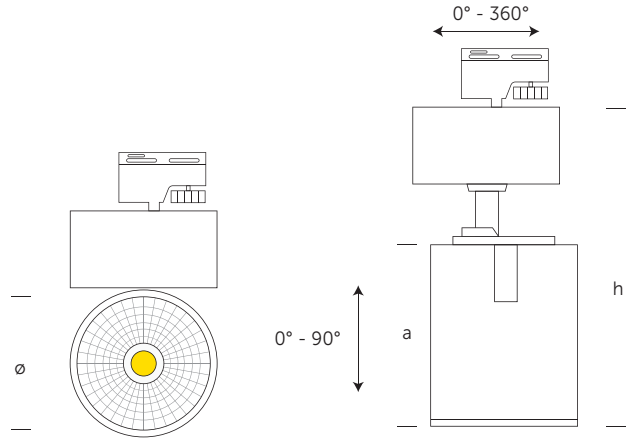

GENEL ÖZELLİKLER

- Alüminyum enjeksiyon gövde
- Düşük ısı yayımı
- Elektrostatik boyalı
- Tek fazlı veya 3 fazlı ray adaptör seçenekleri
- 160-240V enerji girişi
- Standart renkler (siyah/beyaz) dışında özel renk seçenekleri
- Dar, orta, geniş açı reflektör seçenekleri

KULLANIM ALANLARI

- Noktasal ve Genel aydınlatma
- Vitrin Aydınlatma
- Reyon Aydınlatma
- Banko Aydınlatma

| Gövde Rengi | Kod | Toplam Güç | Giriş Voltaj Aralığı | Ağırlık | Renk Sıcaklığı | Işık Gücü | Işık Açısı | Ölçüler (ø x a x h) |
|-------------|--------------|------------|----------------------|---------|----------------------------------|--|-----------------|---------------------|
| Siyah | LS-TL-05HR-B | 40.8W | 160-240V | 1666 gr | 2700K 3000K 4000K 6000K | 4480 lm 5304 lm 5712 lm 5916 lm | 25° - 45° - 60° | 120 x 118 x 228 mm |
| Beyaz | LS-TL-05HR-W | 40.8W | 160-240V | 1666 gr | 2700K 3000K 4000K 6000K | 4480 lm 5304 lm 5712 lm 5916 lm | 25° - 45° - 60° | 120 x 118 x 228 mm |